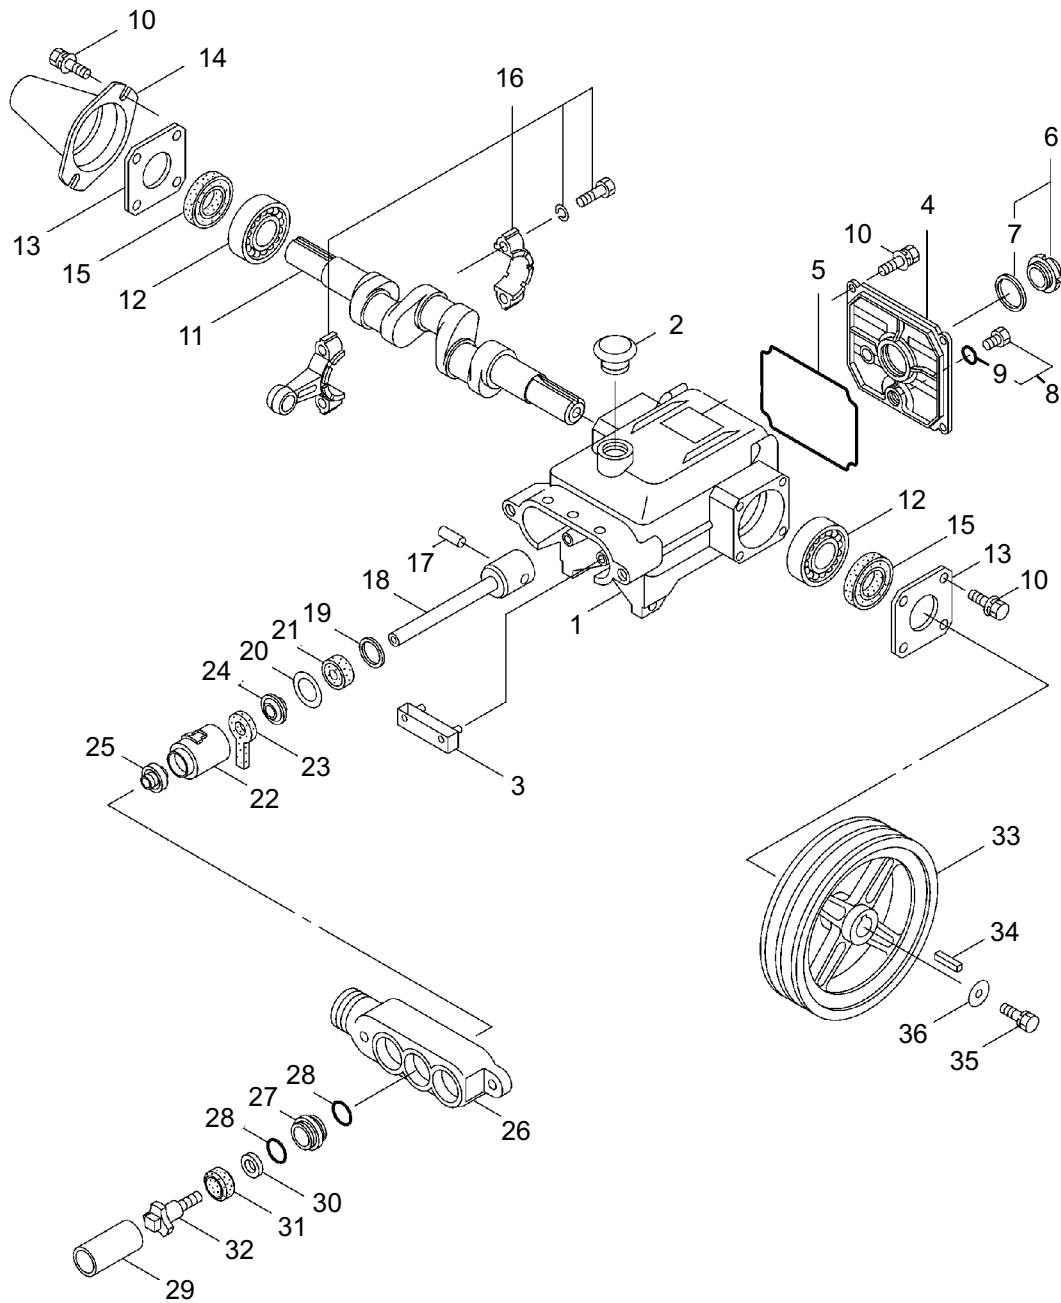

MARUYAMA

ILLUSTRATED PARTS LIST

MS330ECH

PUMP/ENGINE PACKAGE

MS330ECH
PUMP/ENGINE PACKAGE
PART #845402-REV12/01

Maruyama. *E x t r a o r d i n a r y .*

MAIN BODY

REF #	PART #	DESCRIPTION	Q'TY.	NOTES
1	543615	Base	1	
2	543655	Handle	2	
3	107170	Pipe	2	17.9x21.7x56L
4	080143	Bolt	8	M8x40
5	101804	Nut	8	M8
6	544019	Buffer	4	
7	080151	Bolt	4	M8x50x22
8	014065	Washer	8	M8
9	015845	Spring Washer	4	M8
10	081040	Nut	4	M8
11	108650	Belt Tension Plate	1	
12	080126	Bolt	1	M8x20
13	101804	Nut	1	M8
14	080178	Bolt	1	M8x60
15	081040	Nut	1	M8
16	114514	V-Pulley	1	72-Ax2
17	106382	Collar	1	25x34x10L
18	028862	V-Belt	2	A24
19	080137	Bolt	4	M8x35
20	101804	Nut	4	M8
21	014065	Washer	4	M8
22	080275	Bolt	2	M8x115x30
23	014065	Washer	2	M8
24	101804	Nut	2	M8
25	543564	Belt Cover	1	
26	542108	Label	1	MS330ECH
27	092519	Bolt	4	M6x16
28	628307	Washer	1	M8
29	637699	Bolt	1	8x25

CRANKCASE & INLET VALVE

REF #	PART #	DESCRIPTION	Q'TY.	NOTES
1	118176	Crankcase	1	
2	117420	Oil Filler Cap	1	
3	027712	Oil Pan	1	
4	118646	Rear Cover, Crankcase	1	
5	014041	O-Ring	1	S100
6	043987	Oil Gauge	1	
7	044428	Packing	1	25x34xt2.5
8	091376	Drain Plug	1	Incl. 11 PF 1/4
9	023170	O-Ring	1	P12.5
10	092519	Bolt	12	M6x16
11	117422	Crankshaft	1	
12	014487	Bearing	2	#6304
13	117424	Plate	2	
14	025130	Shaft Protector	1	
15	117423	Oil Seal	2	TC20528
16	024139	Connecting Rod Ass'y	3	
17	016948	Piston Pin	3	9x22L
18	118183	Piston Rod	3	
19	020017	Washer	3	17x24xt1.2
20	026854	Washer	3	20x28xt1.2
21	025461	Oil Seal	3	S10.5247
22	117576	Seal Retainer	3	
23	027711	Felt Packing	3	
24	026853	Packing	3	
25	100015	Seal	3	
26	027713	Inlet Manifold	1	
27	016957	Adapter	3	
28	015862	O-Ring	6	P21
29	022929	Cylinder Pipe	3	25x28.5x55L
30	014122	Inlet Valve Seat	3	6.1x20xt2.8
31	116121	Piston Packing	3	
32	118628	Piston Retainer	3	
33	100837	V-Pulley	1	152-Ax2
34	014543	Key	1	5x5x25L
35	092521	Bolt	1	M8x20
36	100836	Washer	1	8.5x30xt3.2