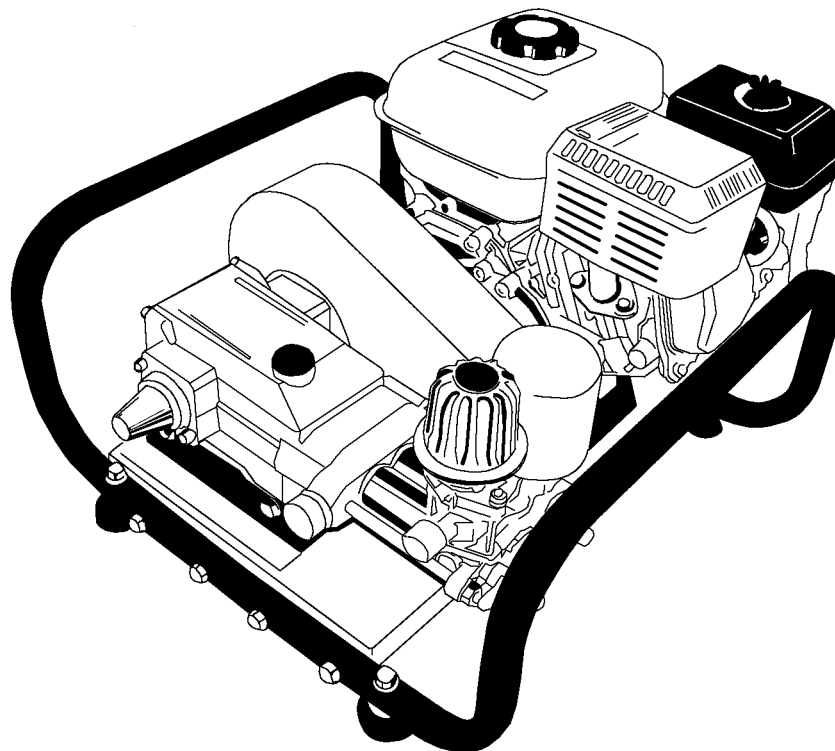

MARUYAMA

ILLUSTRATED PARTS LIST

MS330ECH

PUMP/ENGINE PACKAGE

MS330ECH
PUMP/ENGINE PACKAGE
PART #845402-REV12/01

Maruyama. *E x t r a o r d i n a r y .*

MAIN BODY

REF #	PART #	DESCRIPTION	Q'TY.	NOTES
1	543615	Base	1	
2	543655	Handle	2	
3	107170	Pipe	2	17.9x21.7x56L
4	080143	Bolt	8	M8x40
5	101804	Nut	8	M8
6	544019	Buffer	4	
7	080151	Bolt	4	M8x50x22
8	014065	Washer	8	M8
9	015845	Spring Washer	4	M8
10	081040	Nut	4	M8
11	108650	Belt Tension Plate	1	
12	080126	Bolt	1	M8x20
13	101804	Nut	1	M8
14	080178	Bolt	1	M8x60
15	081040	Nut	1	M8
16	114514	V-Pulley	1	72-Ax2
17	106382	Collar	1	25x34x10L
18	028862	V-Belt	2	A24
19	080137	Bolt	4	M8x35
20	101804	Nut	4	M8
21	014065	Washer	4	M8
22	080275	Bolt	2	M8x115x30
23	014065	Washer	2	M8
24	101804	Nut	2	M8
25	543564	Belt Cover	1	
26	542108	Label	1	MS330ECH
27	092519	Bolt	4	M6x16
28	628307	Washer	1	M8
29	637699	Bolt	1	8x25