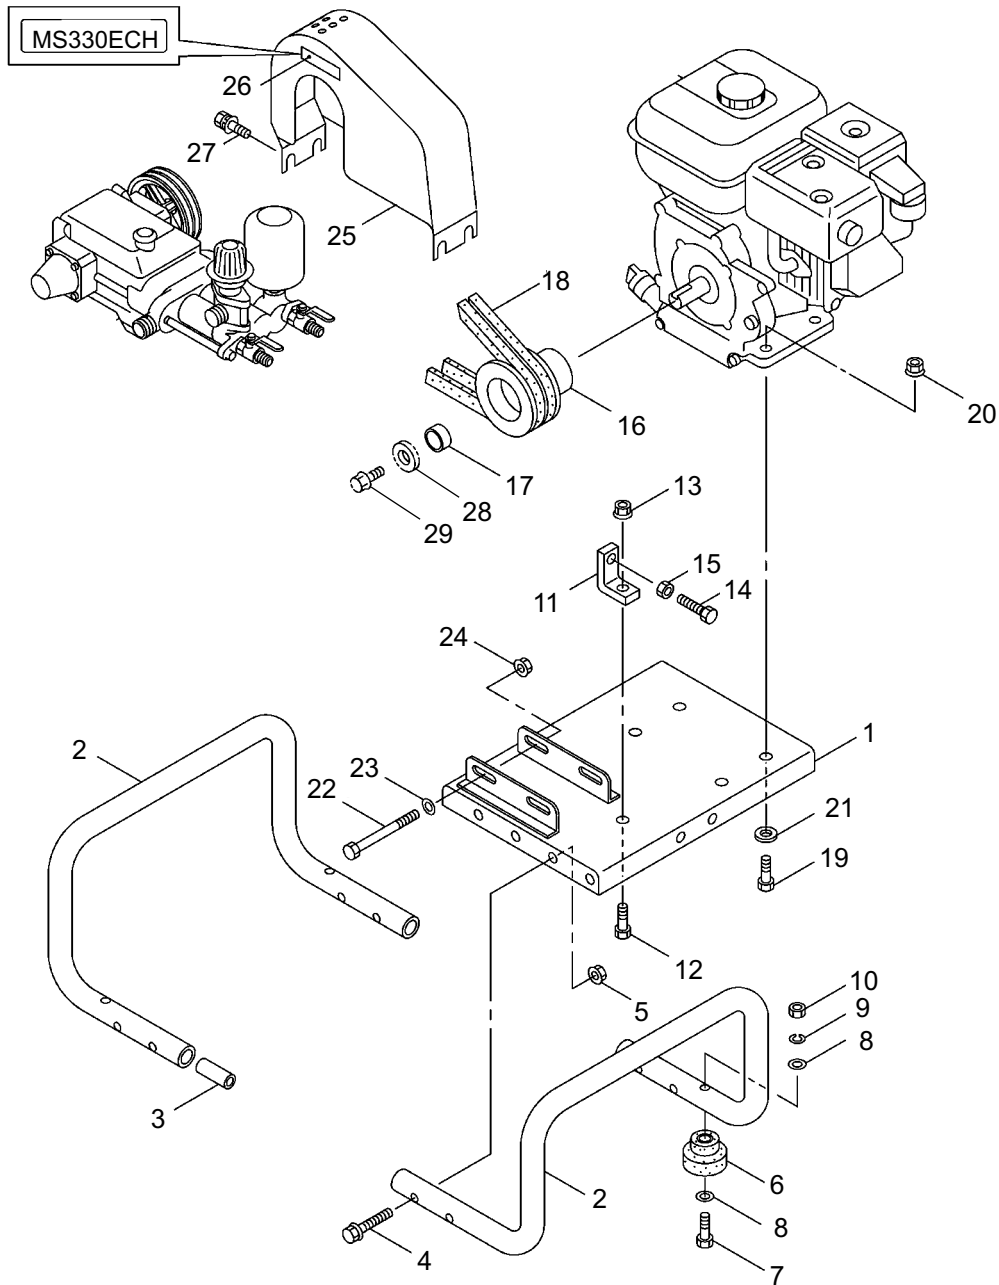

MARUYAMA

ILLUSTRATED PARTS LIST

MS330ECH

PUMP/ENGINE PACKAGE

MS330ECH
PUMP/ENGINE PACKAGE
PART #845402-REV12/01

Maruyama. *E x t r a o r d i n a r y .*

MAIN BODY

REF #	PART #	DESCRIPTION	Q'TY.	NOTES
1	543615	Base	1	
2	543655	Handle	2	
3	107170	Pipe	2	17.9x21.7x56L
4	080143	Bolt	8	M8x40
5	101804	Nut	8	M8
6	544019	Buffer	4	
7	080151	Bolt	4	M8x50x22
8	014065	Washer	8	M8
9	015845	Spring Washer	4	M8
10	081040	Nut	4	M8
11	108650	Belt Tension Plate	1	
12	080126	Bolt	1	M8x20
13	101804	Nut	1	M8
14	080178	Bolt	1	M8x60
15	081040	Nut	1	M8
16	114514	V-Pulley	1	72-Ax2
17	106382	Collar	1	25x34x10L
18	028862	V-Belt	2	A24
19	080137	Bolt	4	M8x35
20	101804	Nut	4	M8
21	014065	Washer	4	M8
22	080275	Bolt	2	M8x115x30
23	014065	Washer	2	M8
24	101804	Nut	2	M8
25	543564	Belt Cover	1	
26	542108	Label	1	MS330ECH
27	092519	Bolt	4	M6x16
28	628307	Washer	1	M8
29	637699	Bolt	1	8x25

CRANKCASE & INLET VALVE

REF #	PART #	DESCRIPTION	Q'TY.	NOTES
1	118176	Crankcase	1	
2	117420	Oil Filler Cap	1	
3	027712	Oil Pan	1	
4	118646	Rear Cover, Crankcase	1	
5	014041	O-Ring	1	S100
6	043987	Oil Gauge	1	
7	044428	Packing	1	25x34xt2.5
8	091376	Drain Plug	1	Incl. 11 PF 1/4
9	023170	O-Ring	1	P12.5
10	092519	Bolt	12	M6x16
11	117422	Crankshaft	1	
12	014487	Bearing	2	#6304
13	117424	Plate	2	
14	025130	Shaft Protector	1	
15	117423	Oil Seal	2	TC20528
16	024139	Connecting Rod Ass'y	3	
17	016948	Piston Pin	3	9x22L
18	118183	Piston Rod	3	
19	020017	Washer	3	17x24xt1.2
20	026854	Washer	3	20x28xt1.2
21	025461	Oil Seal	3	S10.5247
22	117576	Seal Retainer	3	
23	027711	Felt Packing	3	
24	026853	Packing	3	
25	100015	Seal	3	
26	027713	Inlet Manifold	1	
27	016957	Adapter	3	
28	015862	O-Ring	6	P21
29	022929	Cylinder Pipe	3	25x28.5x55L
30	014122	Inlet Valve Seat	3	6.1x20xt2.8
31	116121	Piston Packing	3	
32	118628	Piston Retainer	3	
33	100837	V-Pulley	1	152-Ax2
34	014543	Key	1	5x5x25L
35	092521	Bolt	1	M8x20
36	100836	Washer	1	8.5x30xt3.2