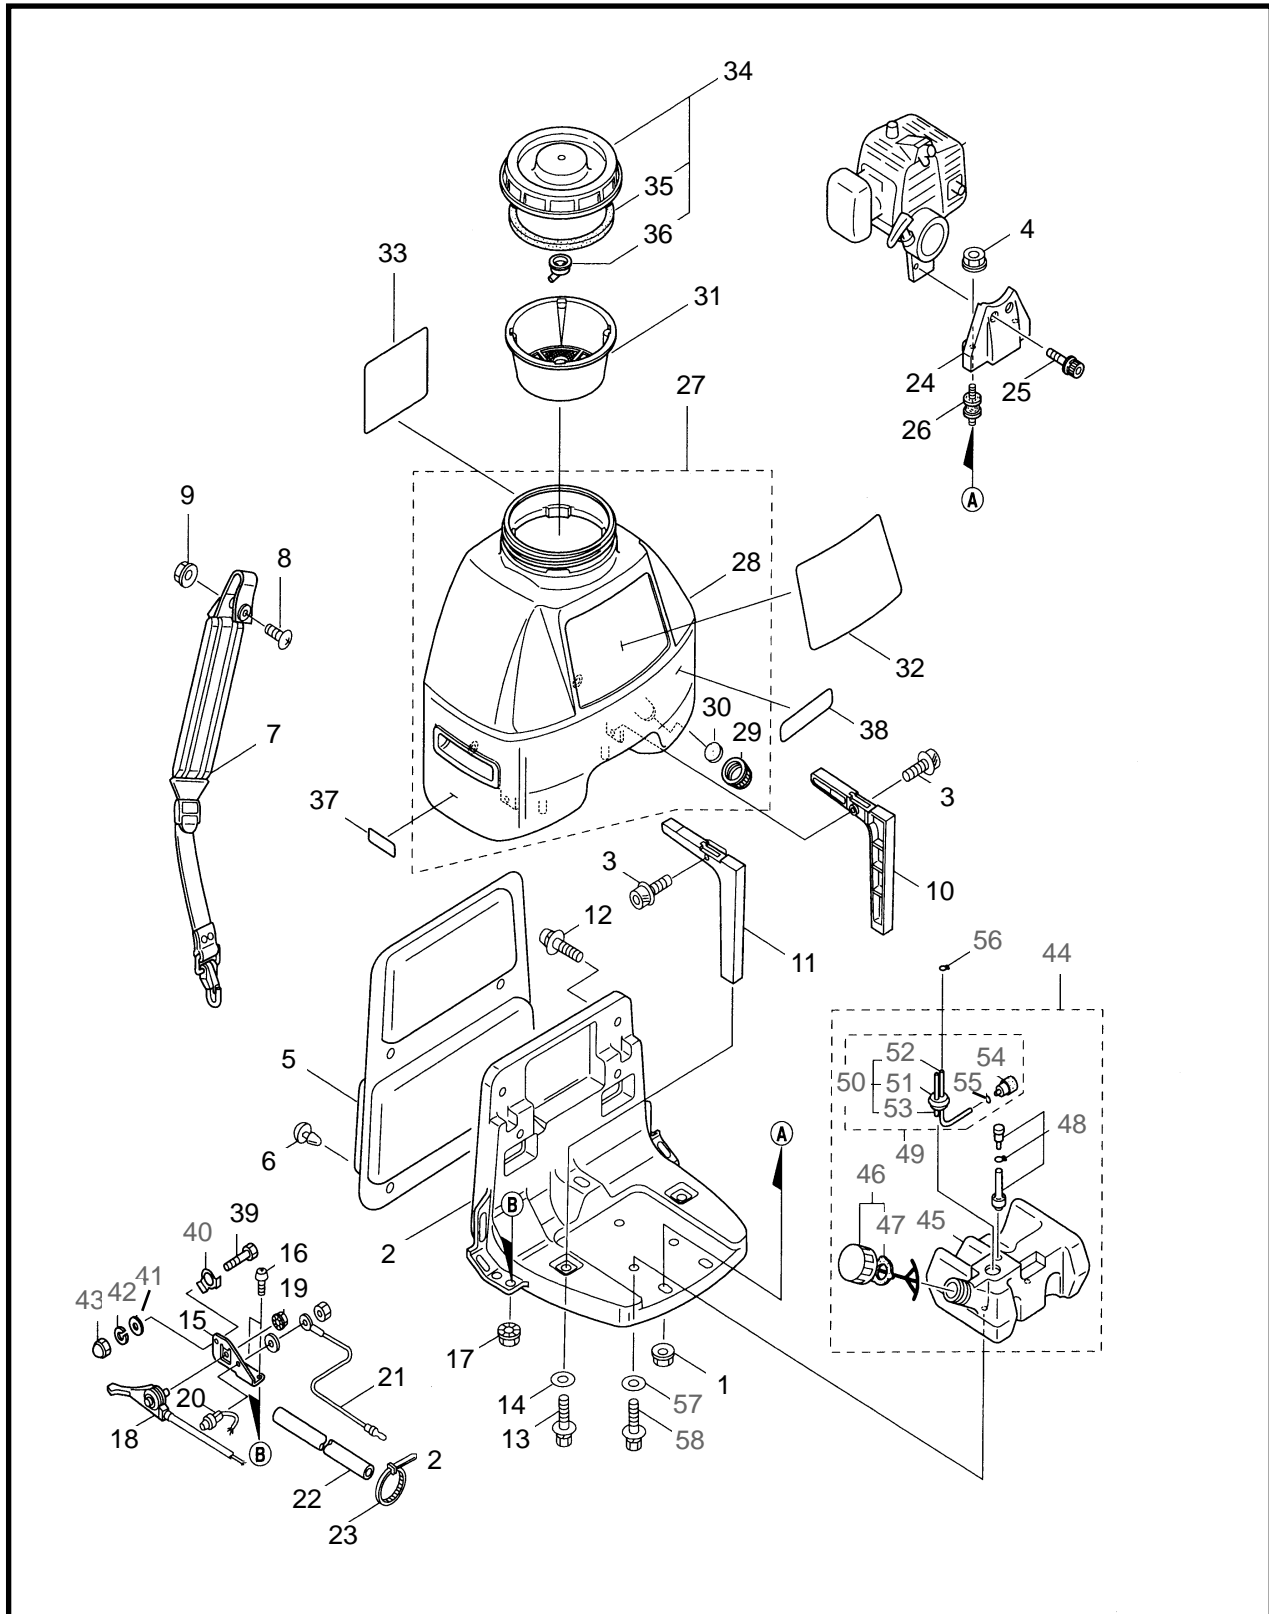

MARUYAMA

ILLUSTRATED PARTS LIST

MS073D

SPRAYER

MS073D
SPRAYER
PART #845461-REV06/05

Maruyama. *E x t r a o r d i n a r y .*

MAIN BODY / CUERPO PRINCIPAL

REF #	PART No.	DESCRIPTION	DESCRIPCIÓN	QUANTITY	NOTES
1	109704	Nut	Tuerca	2	M6
2	118514	Base	Base	1	
3	123952	Bolt	Perno	2	M6X14
4	081030	Nut	Tuerca	2	M6
5	119541	Cushion Pad	Almohadilla	1	
6	840543	Fastener	Sujetador	6	#7
7	120625	Knapsack Band	Correa	2	Black
8	083445	Screw	Tornillo	2	M6X16
9	550132	Nut	Tuerca	2	M6
10	118002	Stay (R)	Soporte (Derecho)	1	
11	118004	Stay (L)	Soporte (Izquierdo)	1	
12	816015	Screw	Tornillo	2	M6X13
13	092519	Bolt	Perno	2	M6X16
14	019056	Washer	Arandela	2	6.5X18Xt1
15	113674	Stay	Fiador	1	
16	081415	Screw	Tornillo	2	M5X16
17	103549	Nut	Tuerca	2	M5X16
18	115148	Throttle Lever	Gatillo de aceleración	1	
19	103549	Nut	Tuerca	1	M5
20	114895	Stop Button	Interruptor de apagado	1	
21	114896	Earth Cord	Cable tierra	1	
22	114901	Vinyl Hose	Manguera de vinilo	1	8x9x240L
23	157753	Band	Correa	1	CV-150A
24	264529	Bracket	Abrazadera	1	
25	261607	Cap Screw	Tapa de tornillo	2	M5X16
26	100573	Buffer	Amortiguador	2	
27	119029	Chemical Tank Ass'y	Tanque químico completo	1	Incl. 30-32
28	119030	Chemical Tank	Tanque químico	1	
29	118147	Cap	Tapa	1	
30	029299	Packing	Empaque	1	36xt3.0
31	106330	Strainer	Colador	1	
32	122113	Label	Etiqueta	1	MS073D
33	119360	Label	Etiqueta	1	
34	121853	Cap, Chemical Tank	Tapa, tanque químico	1	Incl. 37,38
35	022362	Packing	Empaque	1	
36	022363	Inner Cap	Casquillo interno	1	
37	106067	Label	Etiqueta	1	Caution
38	266959	Label	Etiqueta	1	
39	082094	Bolt	Perno	1	M6X10