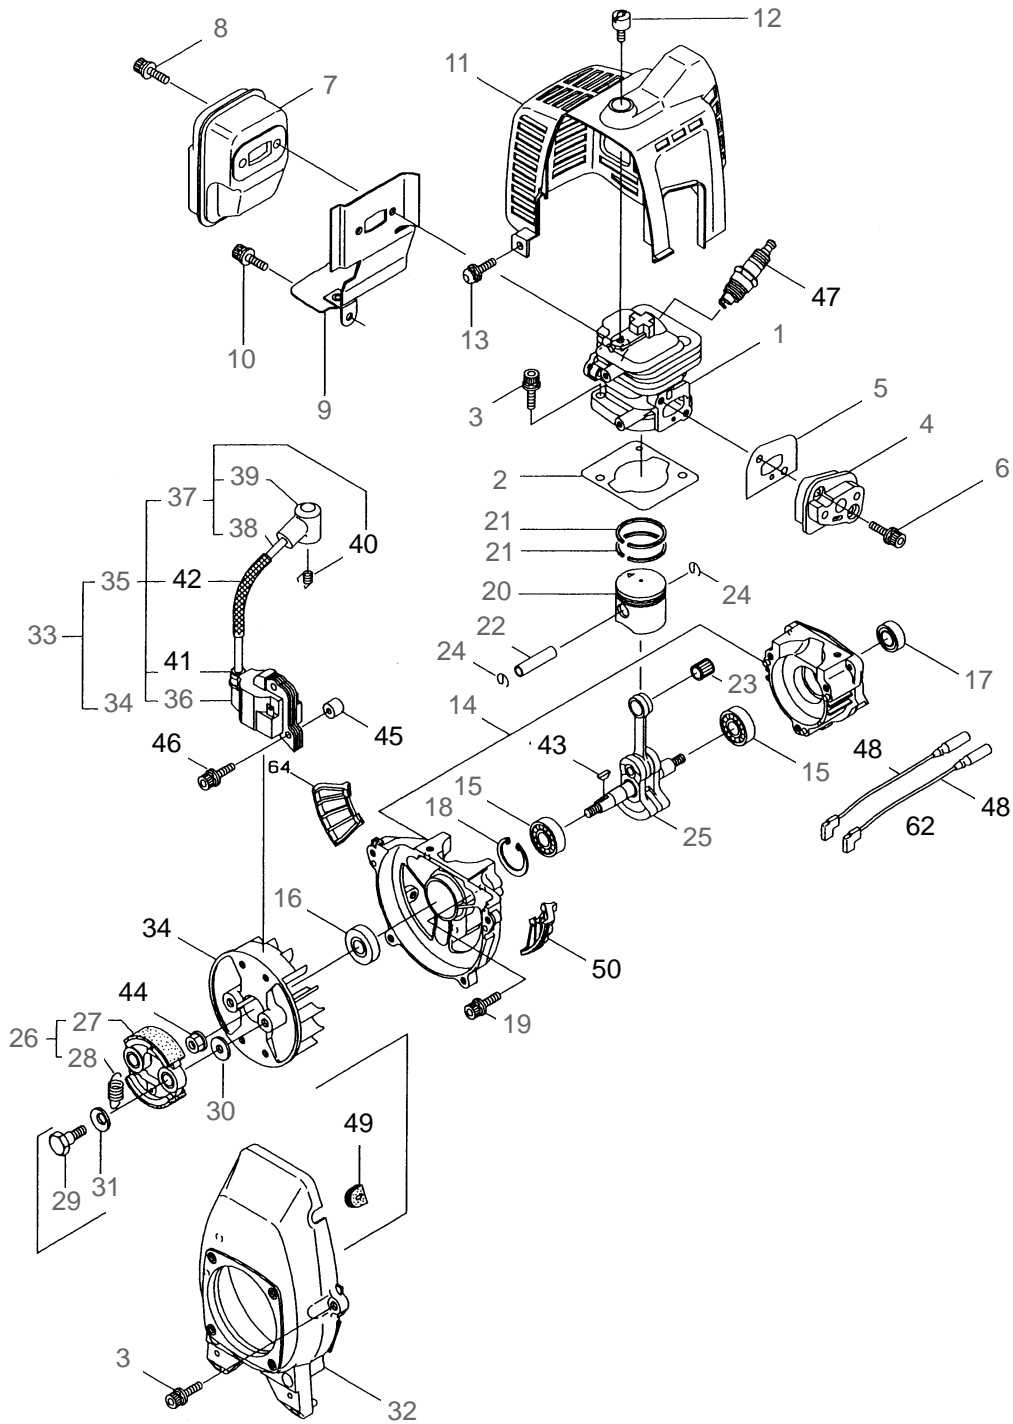

POWER SPRAYER / BOMBA

REF #	PART No.	DESCRIPTION	DESCRIPCIÓN	QUANTITY	NOTES
40	121956	Screw	Tornillo	8	M5x32
41	816036	Screw	Tornillo	4	M5x60
42	118006	Bearing Case	Cubierta de cojinete	1	
43	118085	Bolt	Tornillo	4	M6x55
44	102661	Elbow	Codo	1	
45	108460	Plug	Tapón	1	PT3/8
46	118358	Hose Ass'y	Manguera completa	1	"Incl. 48,49"
47	118359	Hose	Manguera	1	10x15x390L
48	118337	Tube	Tubo	1	15x19x180L
49	103033	Band	Abrazadera de manguera	4	150-05-00
50	118360	Hose Ass'y	Manguera completa	1	"Incl. 52,53"
51	118361	Hose	Manguera	1	10x15x350L
52	118337	Tube	Tubo	1	15x19.5x180L

REDUCTION GEAR / CAJA DE REDUCCIÓN

REF #	PART No.	DESCRIPTION	DESCRIPCIÓN	QUANTITY	NOTES
1	121621	Reduction Gear Ass'y	Caja de reducción completa	1	Incl. 2-13
2	103137	Clutch Case	Carcasa de embrague	1	
3	261743	Bearing	Cojinete	2	#60000ZZ
4	112184	Bearing	Cojinete	1	#60000DDU
5	103138	Gear Case	Caja de reducción	1	
6	118200	Pinion Gear	Piñón de engrane	1	
7	107740	Washer	Arandela	1	7.5x13xt1.2
8	103144	Bearing	Cojinete	1	#6004ZZ
9	121611	Crankshaft	Piñón reductor	1	
10	103627	Clutch Drum	Tambor de embrague	1	
11	092519	Bolt	Tornillo	2	M6X16
12	081456	Screw	Tornillo	2	M6x20
13	107736	Spacer	Espaciador	2	
14	261743	Bearing	Cojinete	1	#6000ZZ
15	104706	Buffer	Amortiguador	1	
16	118304	Nut	Tuerca	1	M6x60L
17	092548	Bolt	Tornillo	4	M5x15
18	092519	Bolt	Tornillo	1	M6x16
19	019056	Washer	Arandela	1	6.5x18xt1

ENGINE / MOTOR

REF #	PART NO.	DESCRIPTION	DESCRIPCIÓN	QUANTITY	NOTES
40	261075	Connector	Conector	1	
41	261072	Cap	Tapa	1	
42	267402	Insulator	Aislador	1	
43	261076	Woodruff Key	Cuña woodruff	1	3x10
44	261417	Nut, Rotor	Tuerca arandela	1	M8
45	268380	Spacer	Espaciador	2	
46	261256	Cap Screw	Tornillo	2	M4x25
47	262483	Spark Plug	Bujía	1	
48	267492	Lead	Cable conductor	2	130L
49	261202	Grommet	Retenedor amortiguador	1	
50	264582	Screen	Tornillo	2	