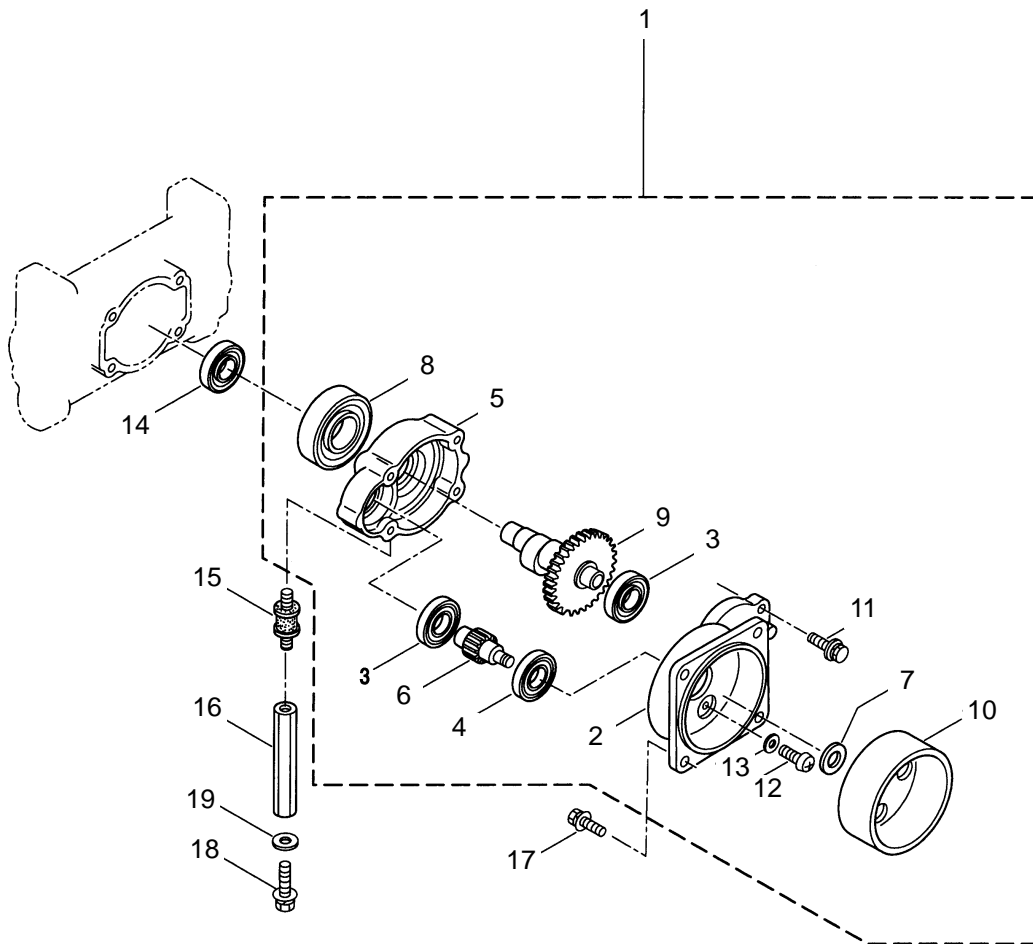

REDUCTION GEAR / CAJA DE REDUCCIÓN

REF #	PART No.	DESCRIPTION	DESCRIPCIÓN	QUANTITY	NOTES
1	121621	Reduction Gear Ass'y	Caja de reducción completa	1	Incl. 2-13
2	103137	Clutch Case	Carcasa de embrague	1	
3	261743	Bearing	Cojinete	2	#60000ZZ
4	112184	Bearing	Cojinete	1	#60000DDU
5	103138	Gear Case	Caja de reducción	1	
6	118200	Pinion Gear	Piñón de engrane	1	
7	107740	Washer	Arandela	1	7.5x13xt1.2
8	103144	Bearing	Cojinete	1	#6004ZZ
9	121611	Crankshaft	Piñón reductor	1	
10	103627	Clutch Drum	Tambor de embrague	1	
11	092519	Bolt	Tornillo	2	M6X16
12	081456	Screw	Tornillo	2	M6x20
13	107736	Spacer	Espaciador	2	
14	261743	Bearing	Cojinete	1	#6000ZZ
15	104706	Buffer	Amortiguador	1	
16	118304	Nut	Tuerca	1	M6x60L
17	092548	Bolt	Tornillo	4	M5x15
18	092519	Bolt	Tornillo	1	M6x16
19	019056	Washer	Arandela	1	6.5x18xt1